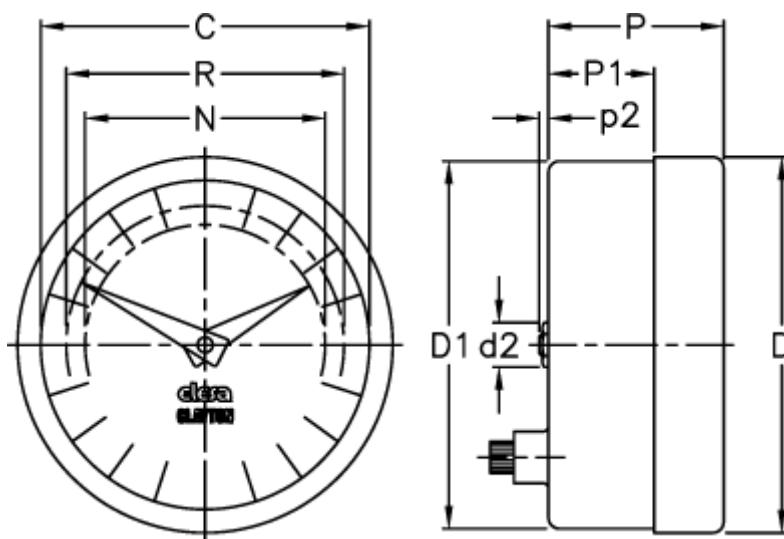

Varenummer: 2307025152  
Beskrivelse: E+G Indikator  
PA05-0008-S

## Mål

C = 102

R = 89

D = 112.7

D1 = 111.0

d2 = 8

N = 76

P = 32

P1 = 18.8

p2 = 1.0